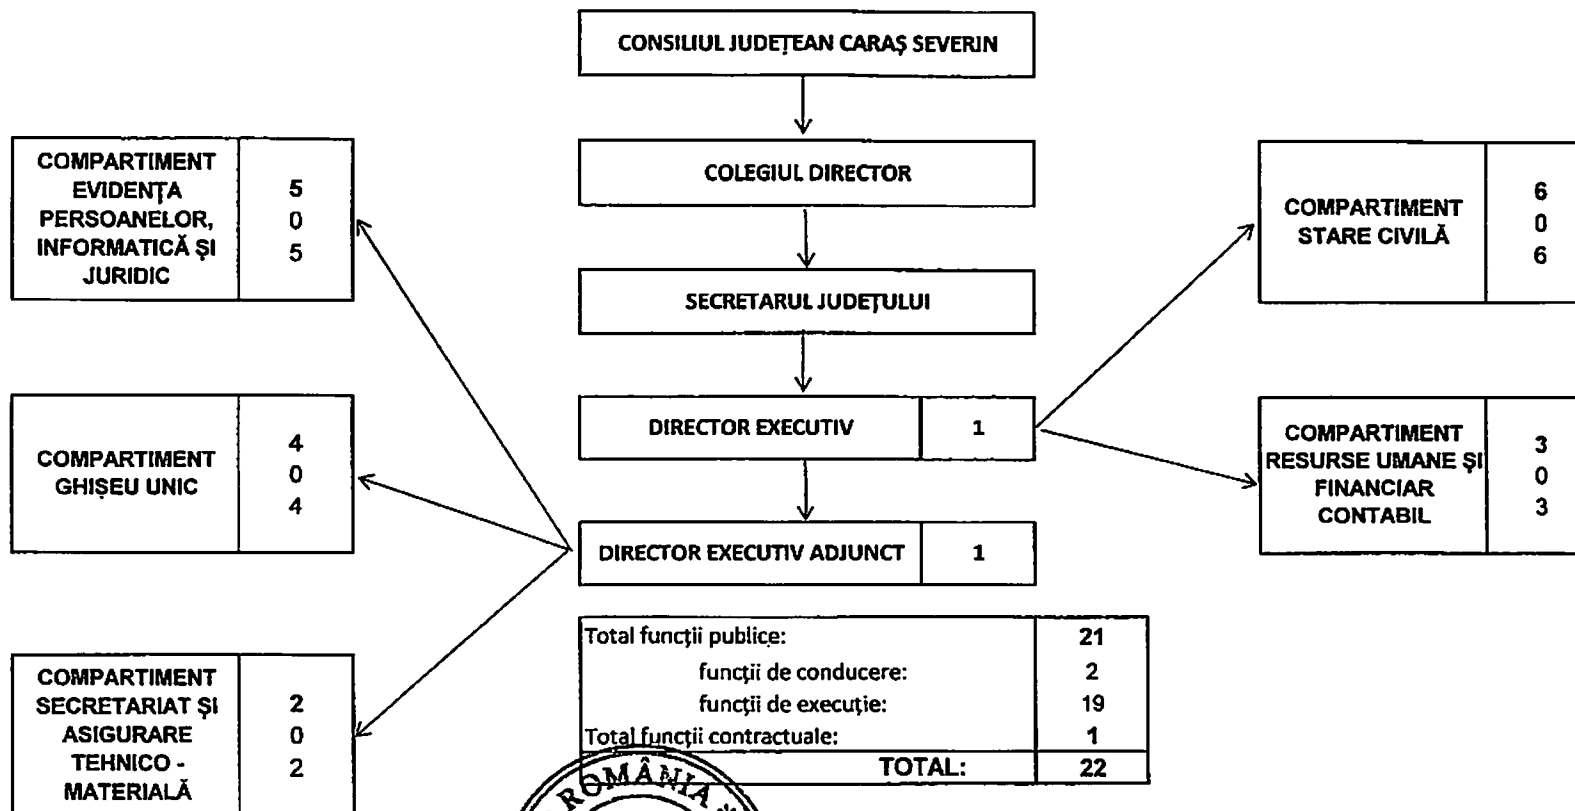

ORGANIGRAMA
DIRECȚIEI DE EVIDENȚĂ A PERSOANELOR A JUDEȚULUI CARAȘ-SEVERIN

PREȘEDINTE,
Silviu HURDUZEU

DIRECTOR EXECUTIV,
Corina Virvoni